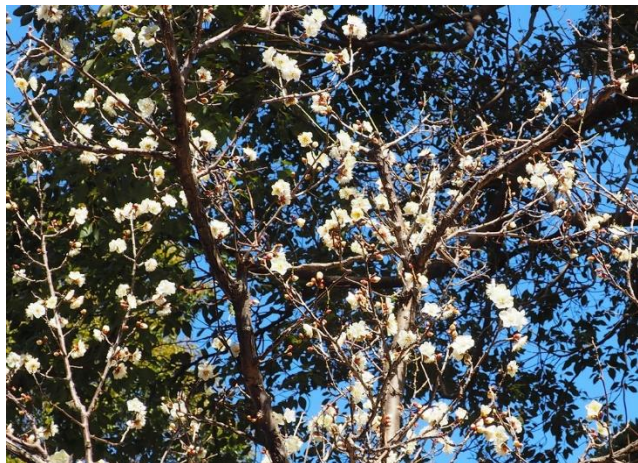

梅写真記録 場所：

撮影日：

作成 岡田 /

20220207 八重寒梅

20220207 虎の尾

20220127 未開紅

20220207 緋の司

20220207 冬至梅