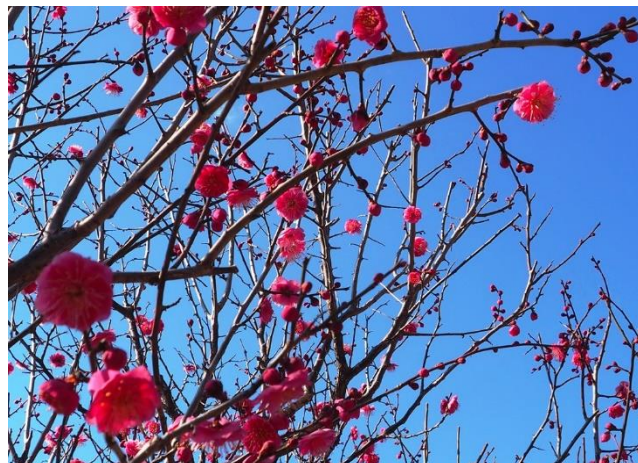

20220207 大盃