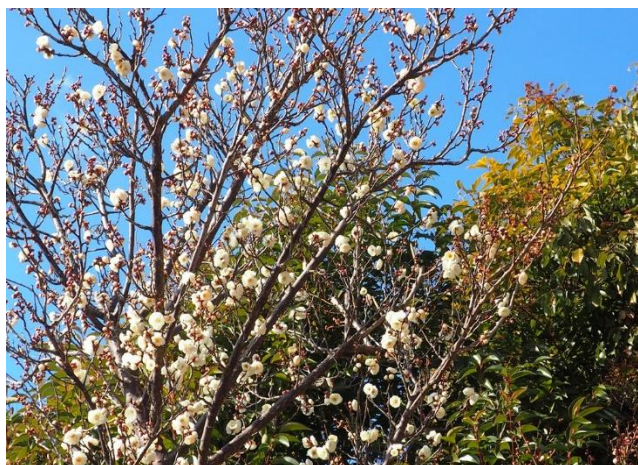

20220207 玉牡丹