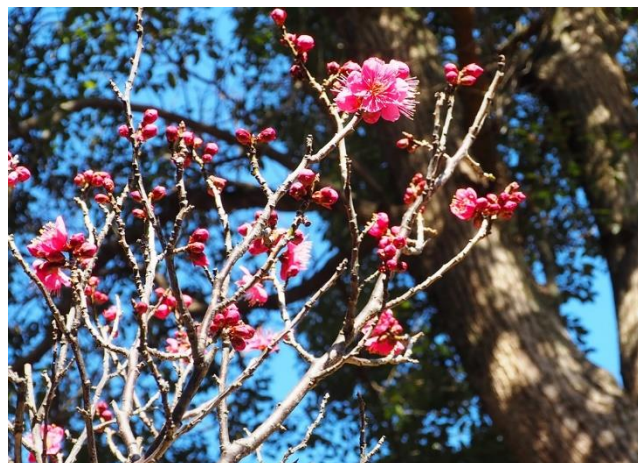

20220207 筋入り道知辺