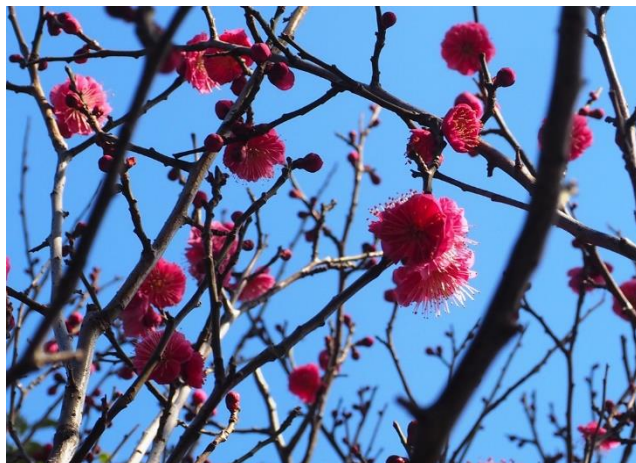

20220207 筋入り道知辺

20220207 鹿児島紅梅

20220207 緋の司

20220207 翁

20220207 旭鶴

20220207 白加賀

20220207 白滝枝垂れ

20220207 八重寒梅